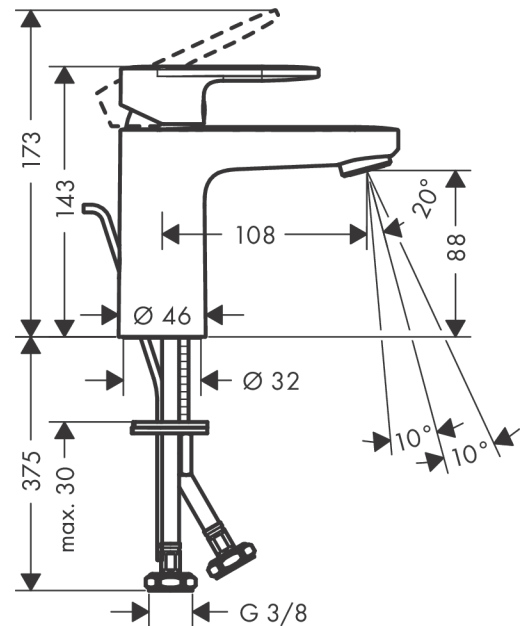

**Vernis Blend****Egykaros mosdócsaptelep 100, automata lefolyógarnitúrával**Felület: **Króm** Cikkszám: **71551000****Leírás****Jellemzők**

- tartalmazza a következőket: egykaros mosdócsaptelep, lefolyógarnitúra
- ComfortZone: 100
- kinyúlás: 108 mm
- kifolyó magassága: 88 mm
- fogantyúváltozat: kezelőkar
- vízszugár fajta: normál vízszugár
- elforgatható vízszugár átalakító
- maximális átfolyási mennyiség 3 bar mellett: 5 l/perc
- kerámiabetét
- beállítható hőfokkorlátozó
- átfolyós vízmelegítőkhöz alkalmas
- automata lefolyógarnitúra
- lefolyógarnitúra anyaga: szintetikus
- EU taxonómia: max. 6 l/perc- Lényeges Hozzájárulás (SC) lehetséges

**Technológia****Tanúsítványok / Fenntarthatóság****Termék kép****Méretrajz**

**Vernis Blend**

**Egykaros mosdócsaptelep 100, automata lefolyógarnitúrával**

Felület: **Króm** Cikkszám: **71551000**

**Átfolyási diagram**